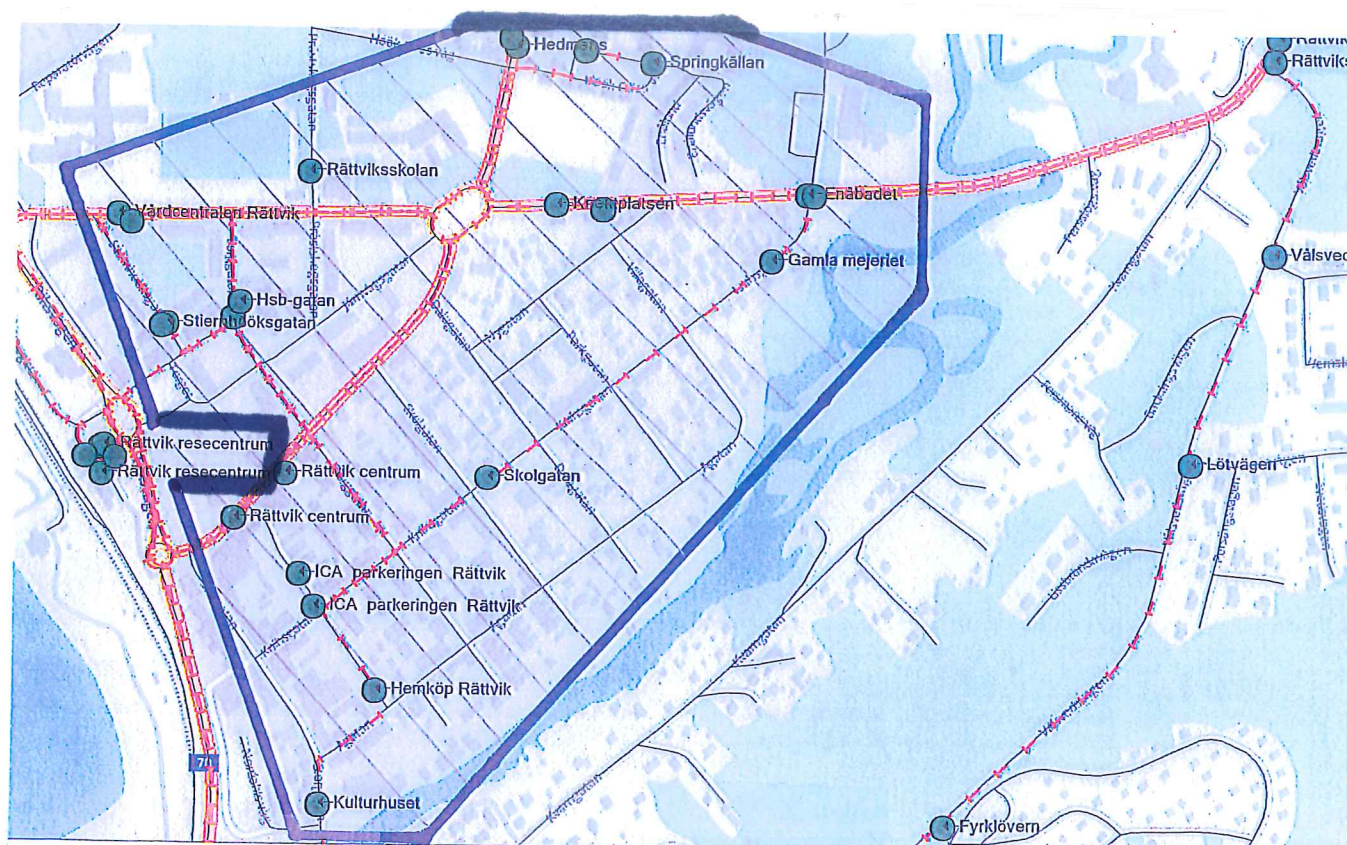

TrafikInformation

Indragna hållplatser i centrala Rättvik under Classic Car Week, fr.o.m. fredag 24 juli t.o.m. söndag 2 augusti 2015

Hållplatserna inom det markerade området på kartan kommer inte att trafikeras av följande linjer: 351, 352, 353, 354 och 355.

Ytterligare tur- och linjeändringar, samt tillfälligt flyttade hållplatslägen vid Resecentrum, se separat infoblad !

Förseningar i busstrafiken kommer tyvärr att uppstå !

DALATRAFIK 
KUNDSERVICE 0771-959595