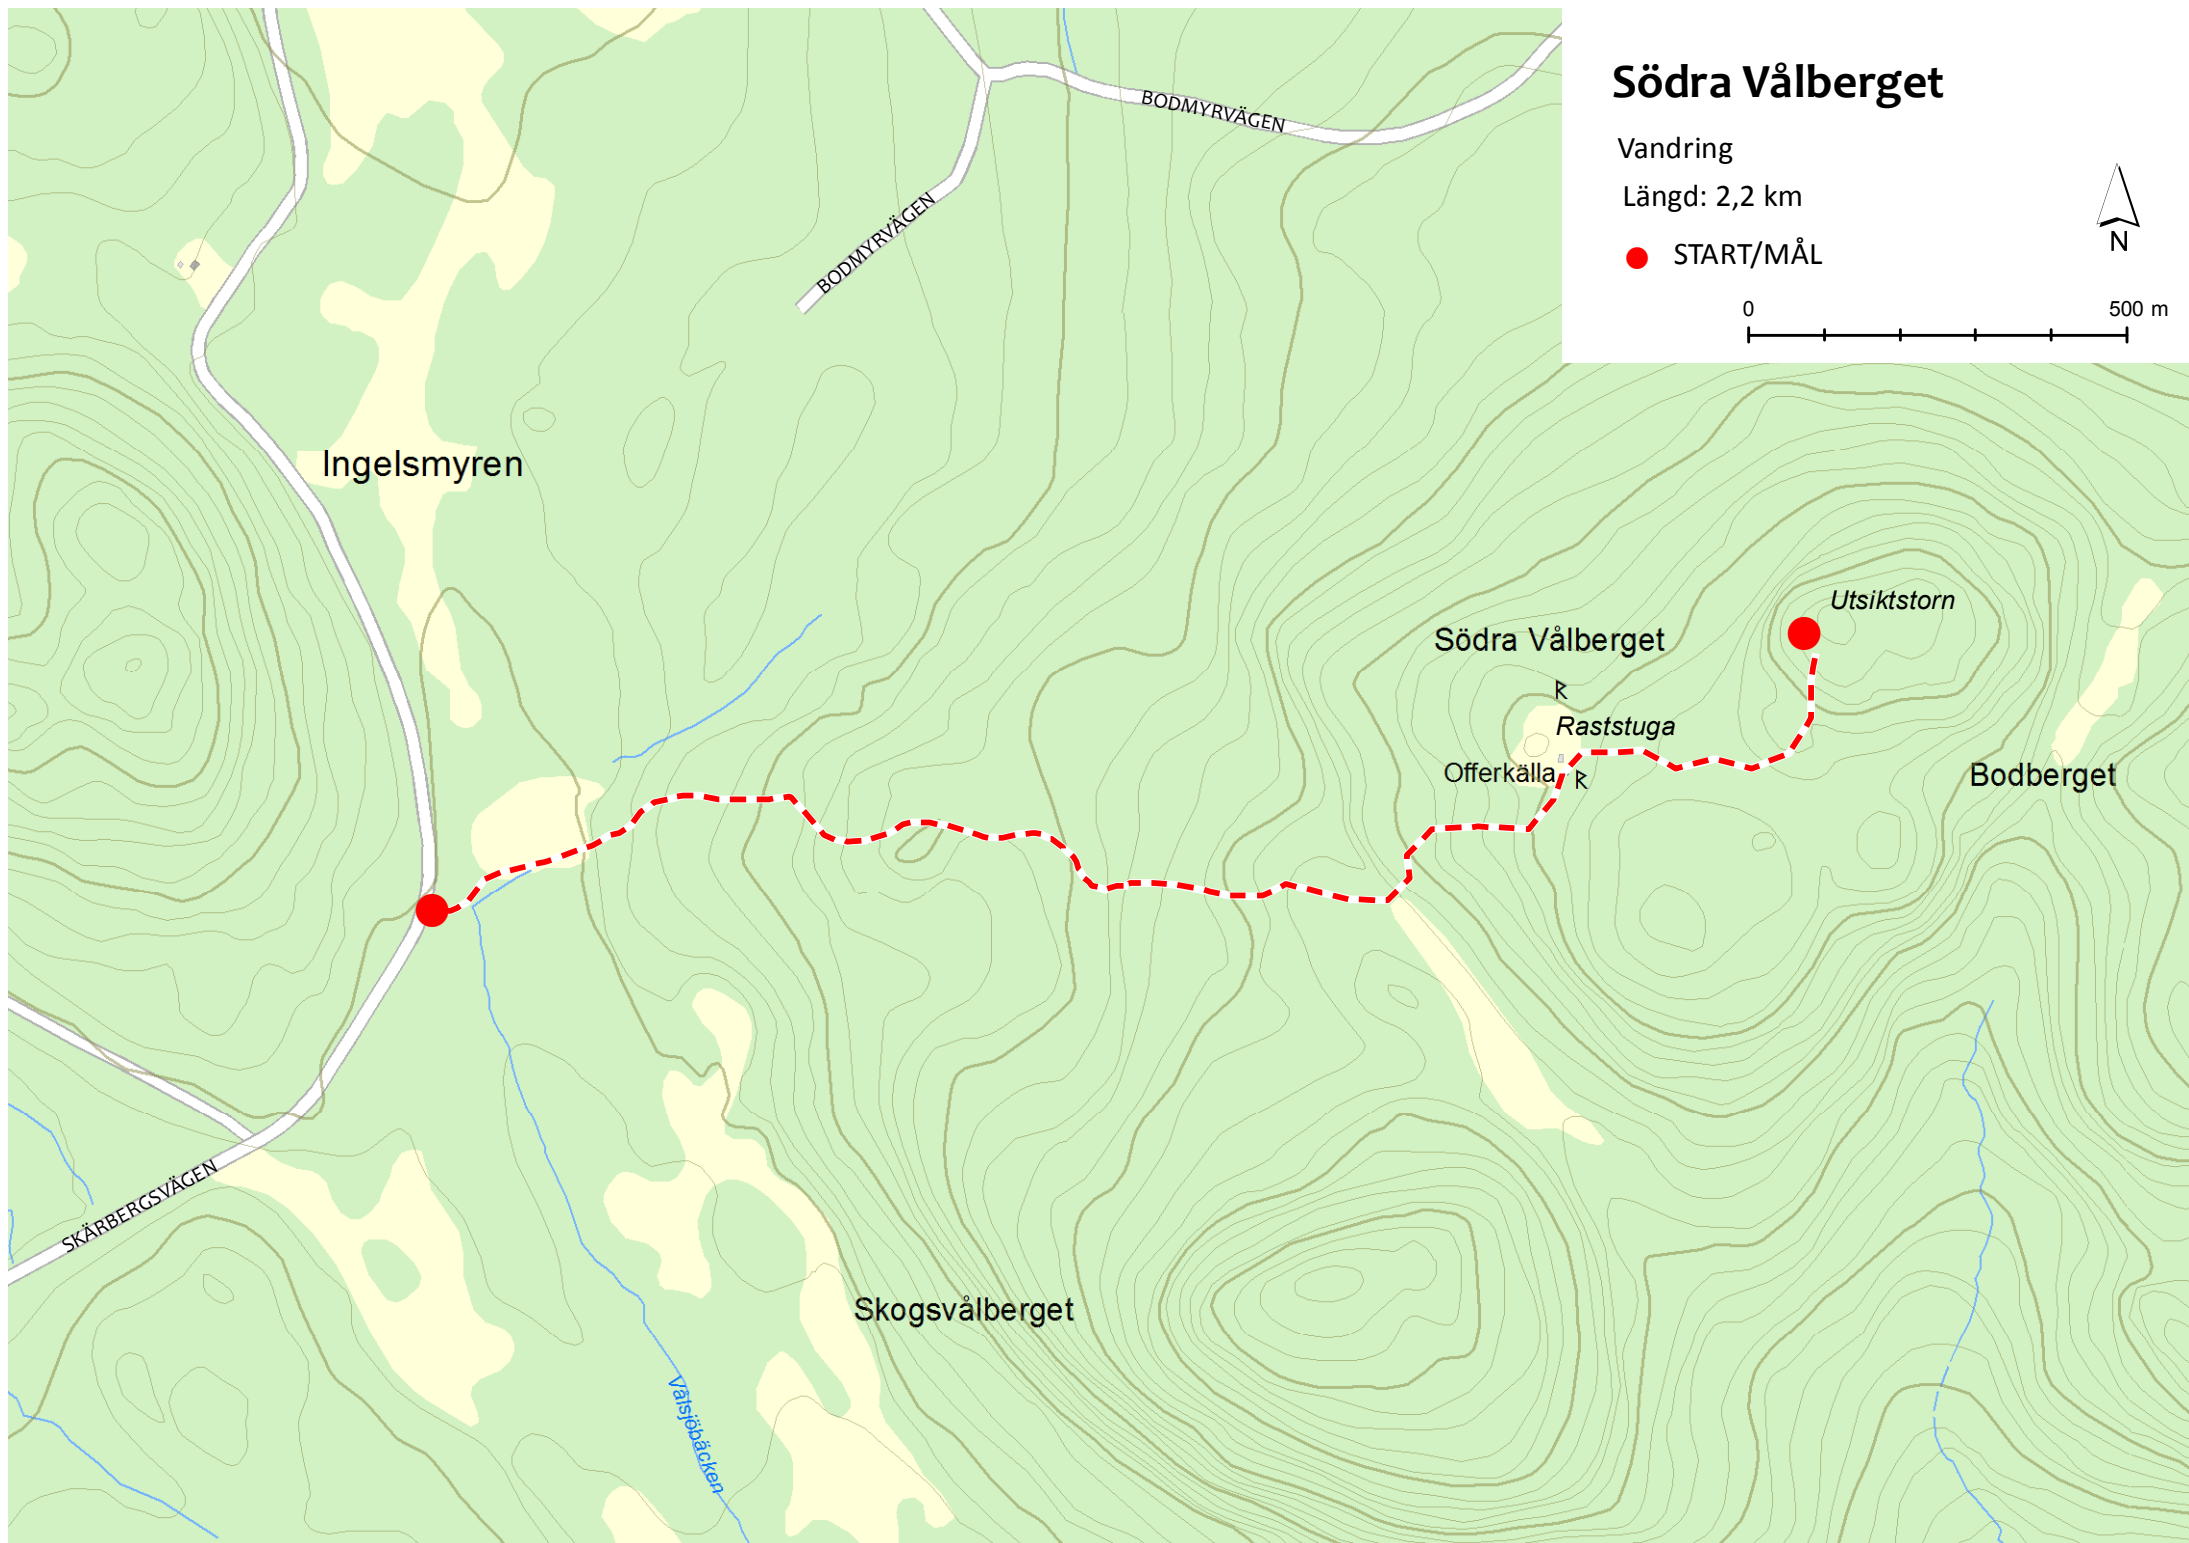

Södra Vålberget

Vandring

Längd: 2,2 km

● START/MÅL

Ingelsmyren

BODMYRVÄGEN

BODMYRVÄGEN

SKÄRBERGSVÄGEN

Väljöbäcken

Skogsvålberget

Södra Vålberget

Raststuga

Offerkälla

Utsiktstorn

Bodberget