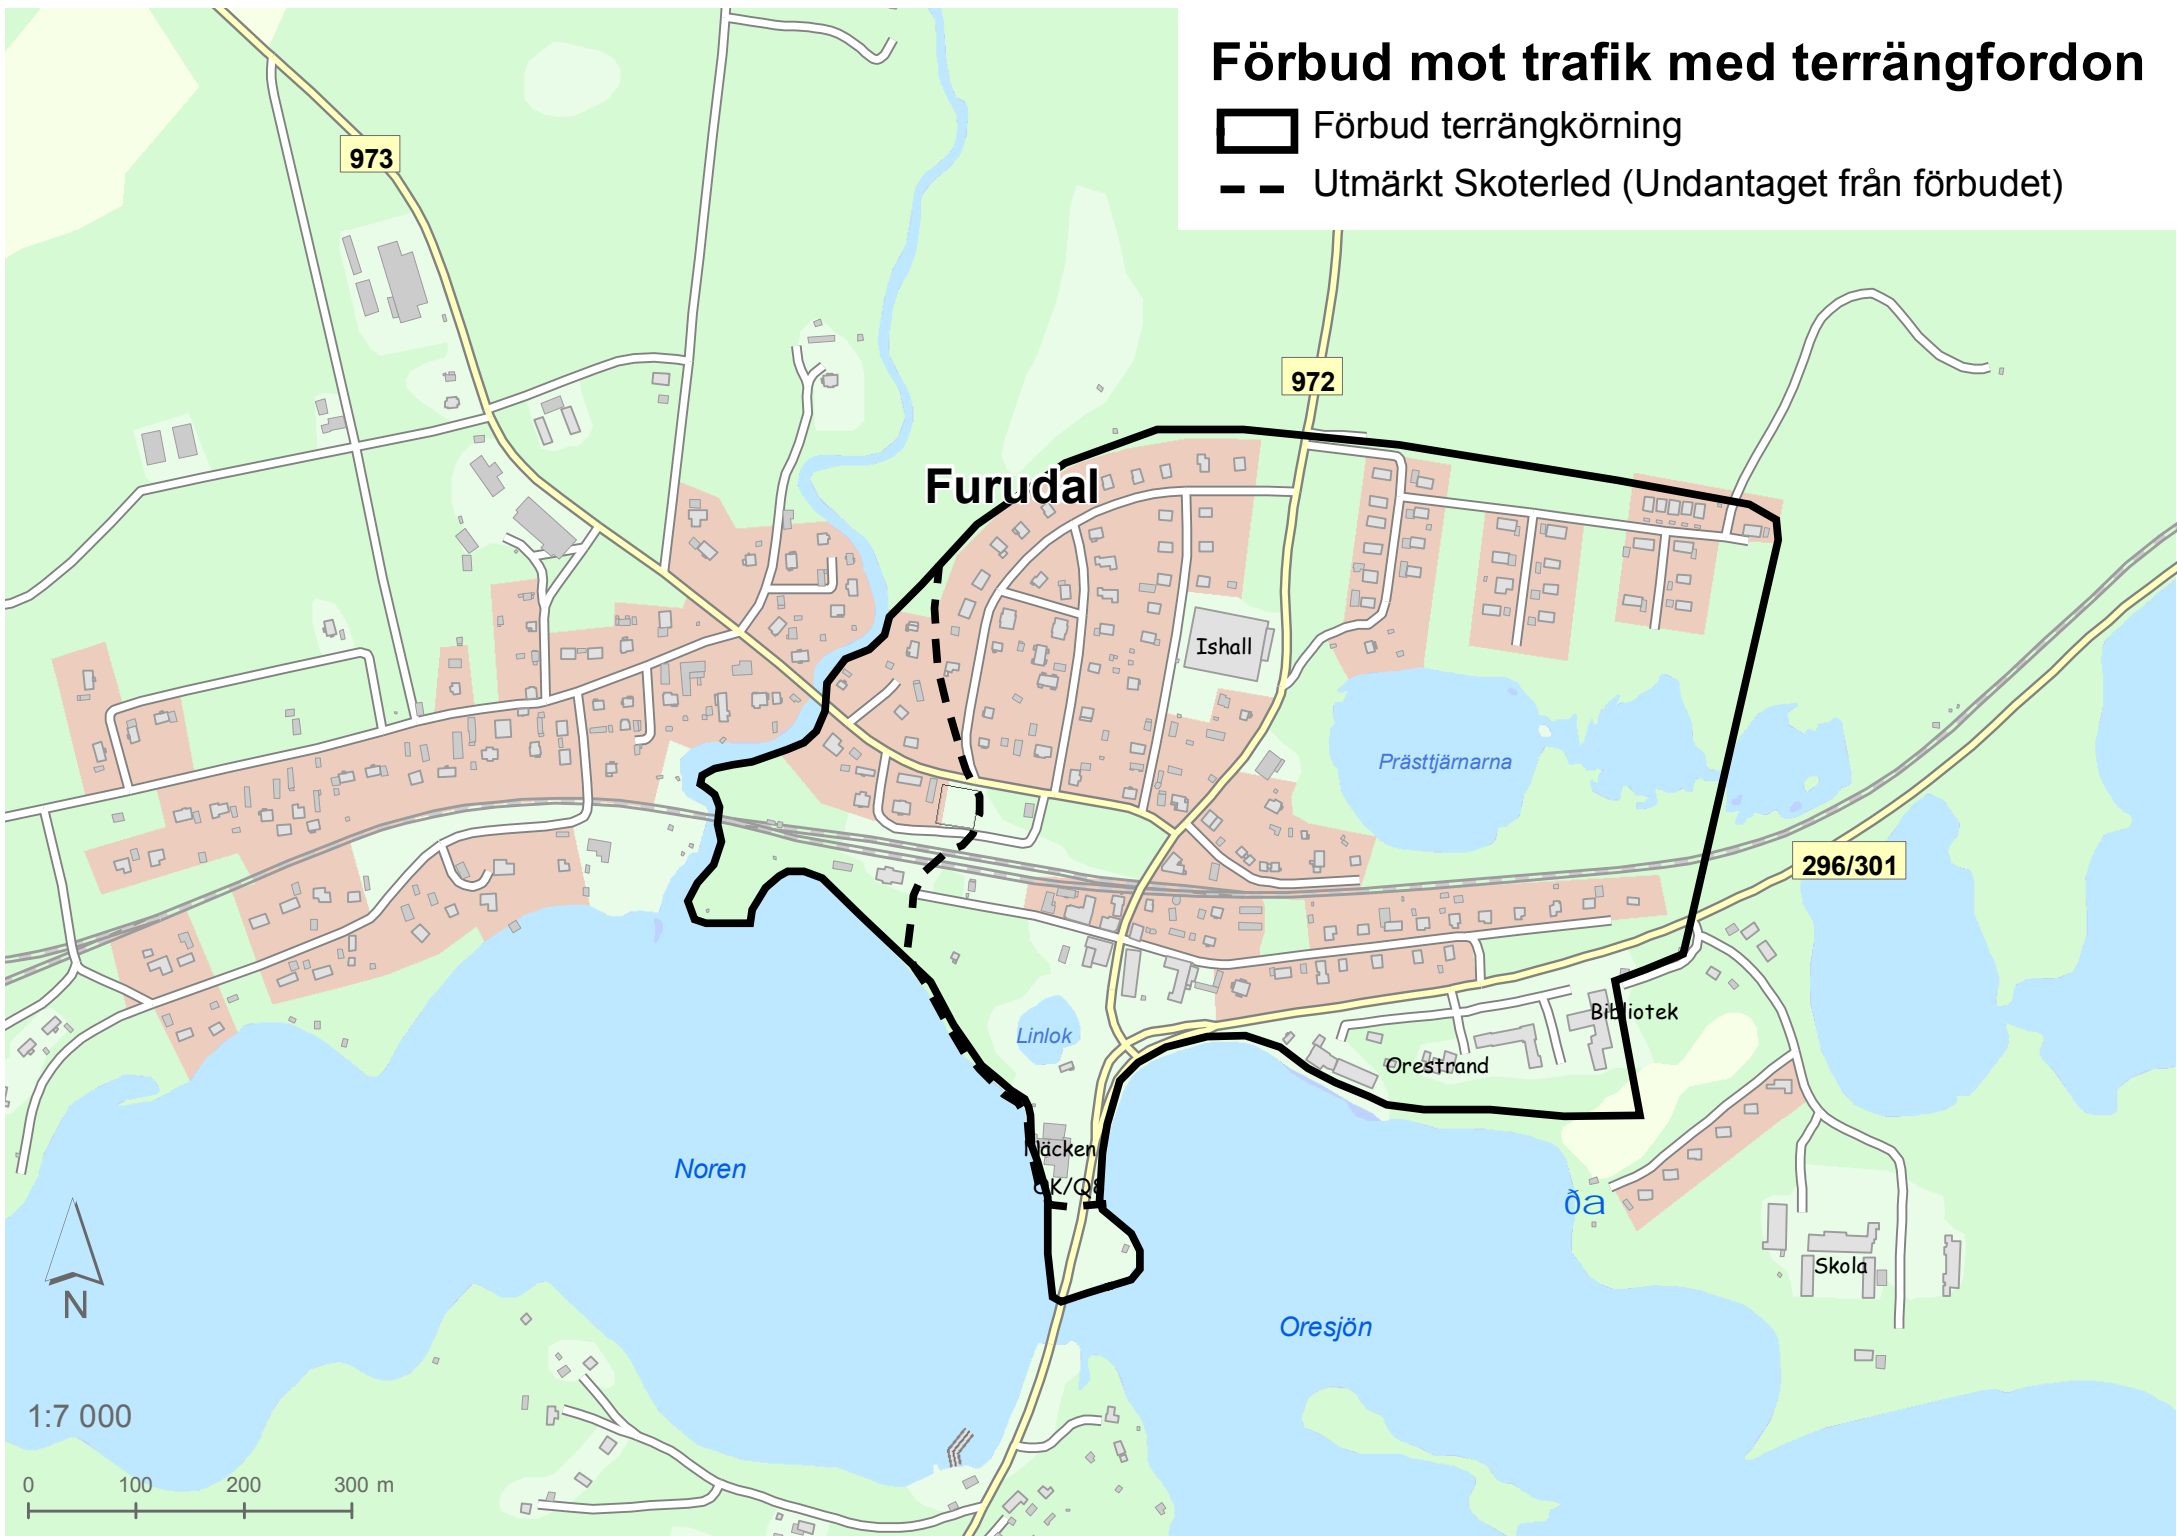

# Förbud mot trafik med terrängfordon

 Förbud terrängkörning

 Utmärkt Skoterled (Undantaget från förbudet)

1:7 000

0 100 200 300 m