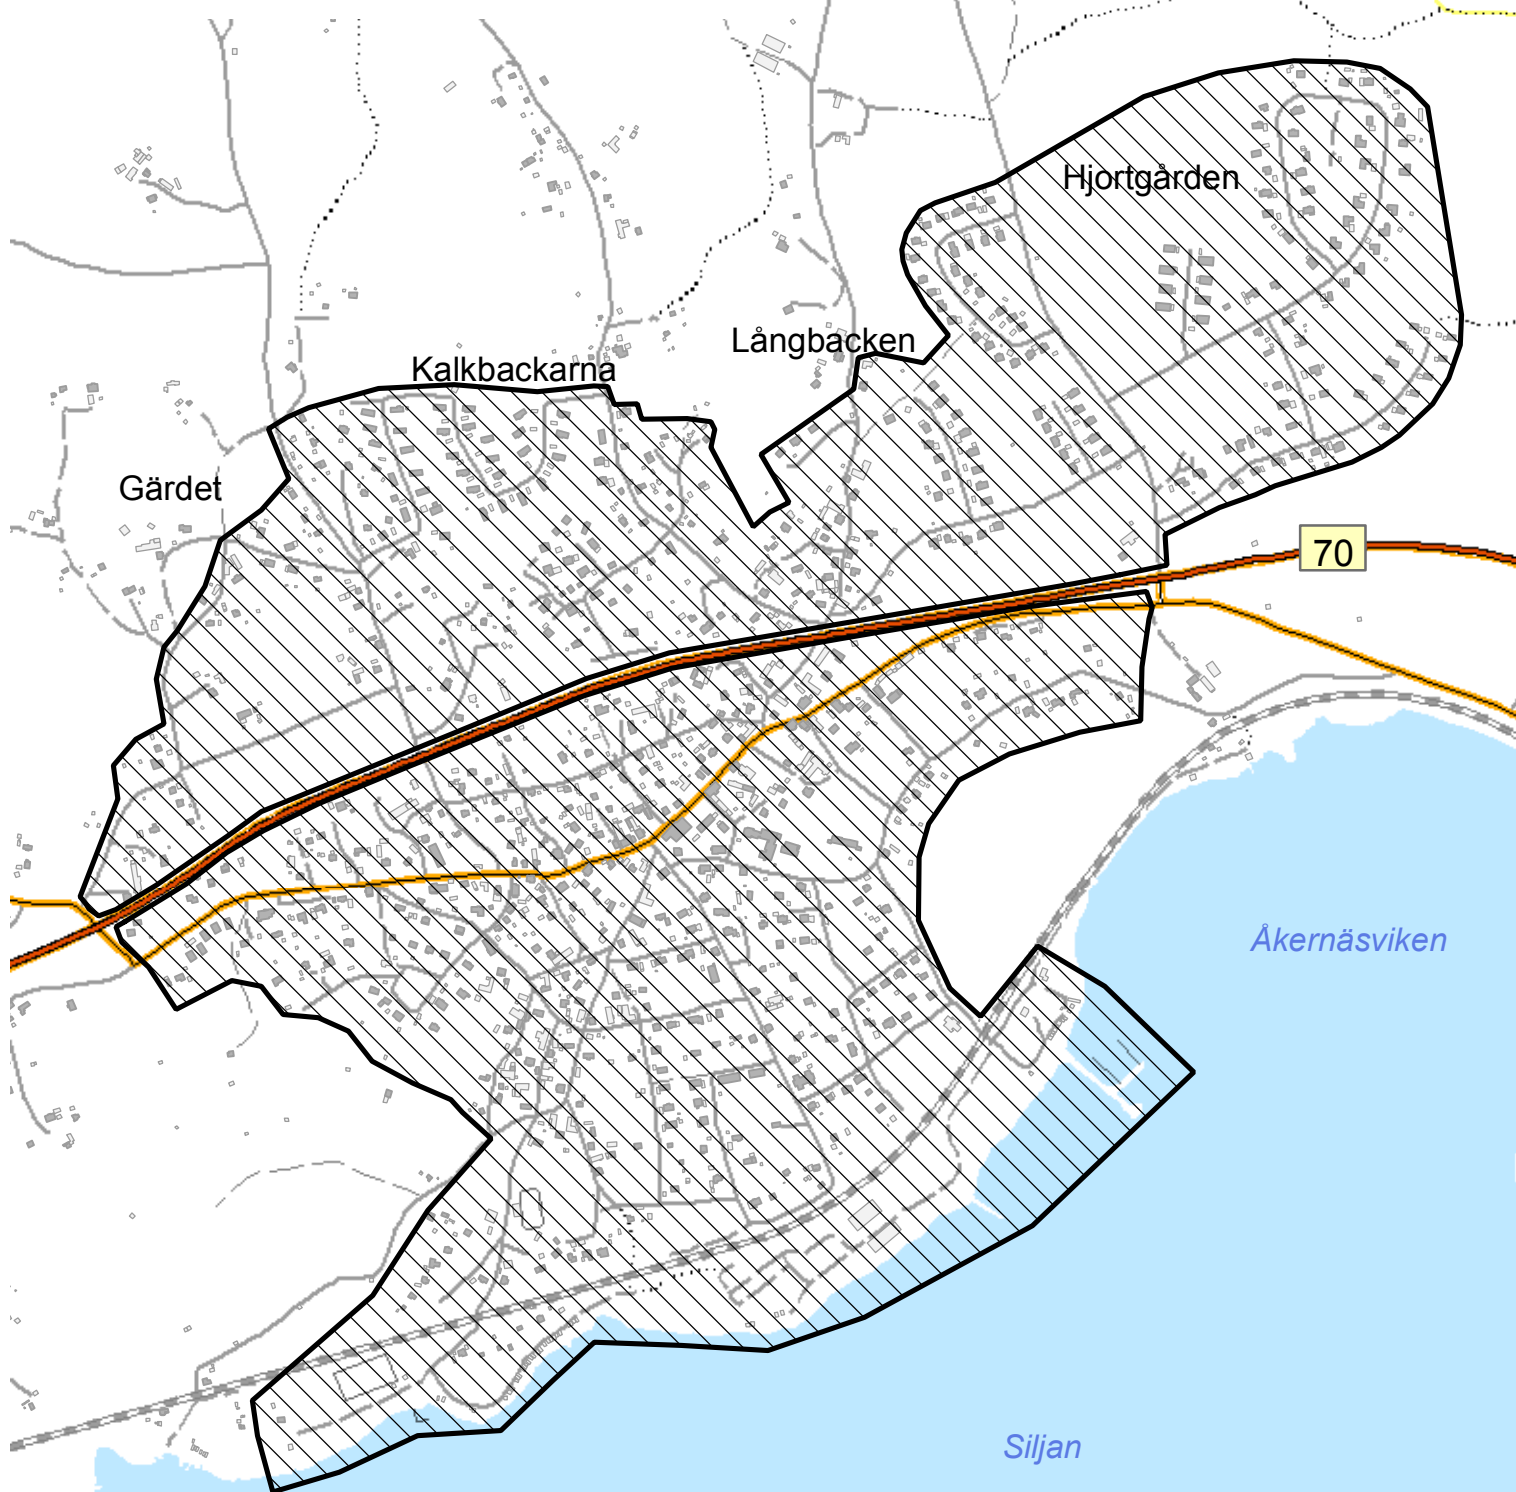

# Tättbebyggt område Vikarbyn

Norr och söder om riksväg 70

enligt 10 kap 1 § andra stycket 3  
Trafikförordningen (1998:1276)

1:12 000

0 500 m